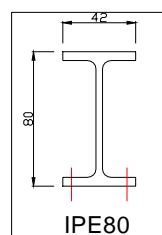

- Maximale Paneel hoogte = 2,20m, Maximale Paneel Breedte = 3,0m,
- Zonder vermaakkosten in afwijkende (kleinere-) maten en uitvoeringen verkrijgbaar in zowel de breedte als hoogte. Klantspecifiek leverbaar op 0,5cm nauwkeurig
- Extra opties: Kokowall met éézijdig gaas 15x15cm in het frame, schuine hoeken en puntenrij, prijs op aanvraag
- Gaaspanelen XL horizontaal of verticaal fraai te combineren met Kokowall Zichtschermin als doorzicht!

Kokowall Deuren

Product code	Omschrijving	Afmetingen (b x h) in cm	Prijs per stuk inc. BTW
KDS0918	Kokowall deur met cilinderslot, <i>standaard H=1,8m</i>	B090 x H180	€ 257,-
KDS1018	Kokowall deur met cilinderslot, <i>extra breed</i>	B100 x H180	€ 265,-
KDS0920	Kokowall deur met cilinderslot, <i>standaard H=2m</i>	B090 x H200	€ 260,-
KDS1020	Kokowall deur met cilinderslot, <i>extra breed</i>	B100 x H200	€ 271,-
KDB0918	Kokowall deur met boerenkling, <i>lage deur</i>	B090 x H090	€ 128,-
KDB0918	Kokowall deur met boerenkling	B090 x H180	€ 159,-

- Deuren zijn voorzien van scharnieren, bevestigingsmaterialen worden bijgeleverd.
- Extra brede deuren voorzien van hoekversteving, Maximale breedte B=120cm.
- Klantspecifiek leverbaar op 0,5cm nauwkeurig
- Extra opties: Kokowall deur met éénzijdig gaas 15x15cm in het frame

- JB palen, maximaal 290cm
- IPE palen kunnen in iedere lengte geleverd worden. Kwartaalprijs, afhankelijk van de staalprijs.
- IPE palen standaard voorzien van 6x montagegat 7mm
- IPE palen zijn tevens als hoekpaal toe te passen